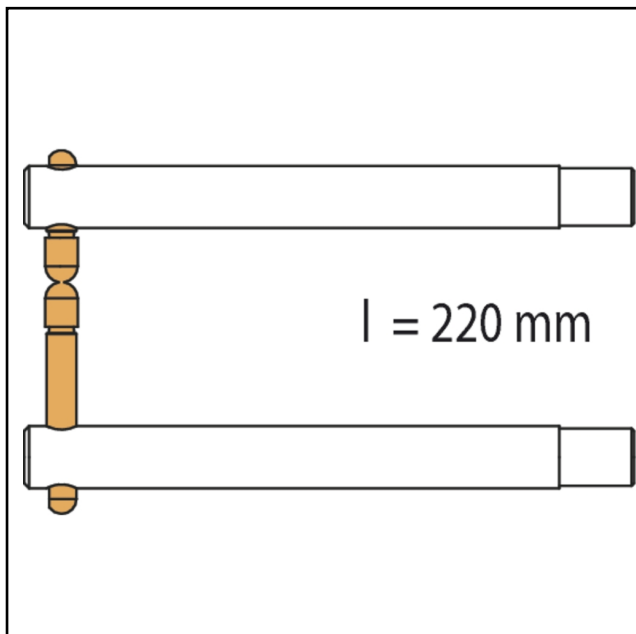

MSH-EQUIPMENT

POWERED BY AAG® EQUIPMENT

Adam Smithweg 1
1689 ZW Zwaag
Tel.: 0228 56 11 00
info@msh-equipment.nl
www.msh-equipment.nl

GY 047938 - PX 2 ELECTRODESET 220 MM VOOR PORTASPOT

Technische gegevens

Merk	: GYS
Uitvoering	: Koper type PX2
Levering	: set van 2 stuks electrodenarmen.
Lengte armen	: 220 mm met ssschuine punt

Opmerkingen

- De electroden caps zijn ook los verkrijgbaar:
- verpakking 6 stuks type F rond, artikelnummer GY 049970

Set electroden voor het Portaspot hand puntlastang. Deze electroden set heeft wisselbare electrode punten. De set bestaat uit twee armen van 220 mm lang en wordt geleverd inclusief. 2 vlakke electroden caps type F.